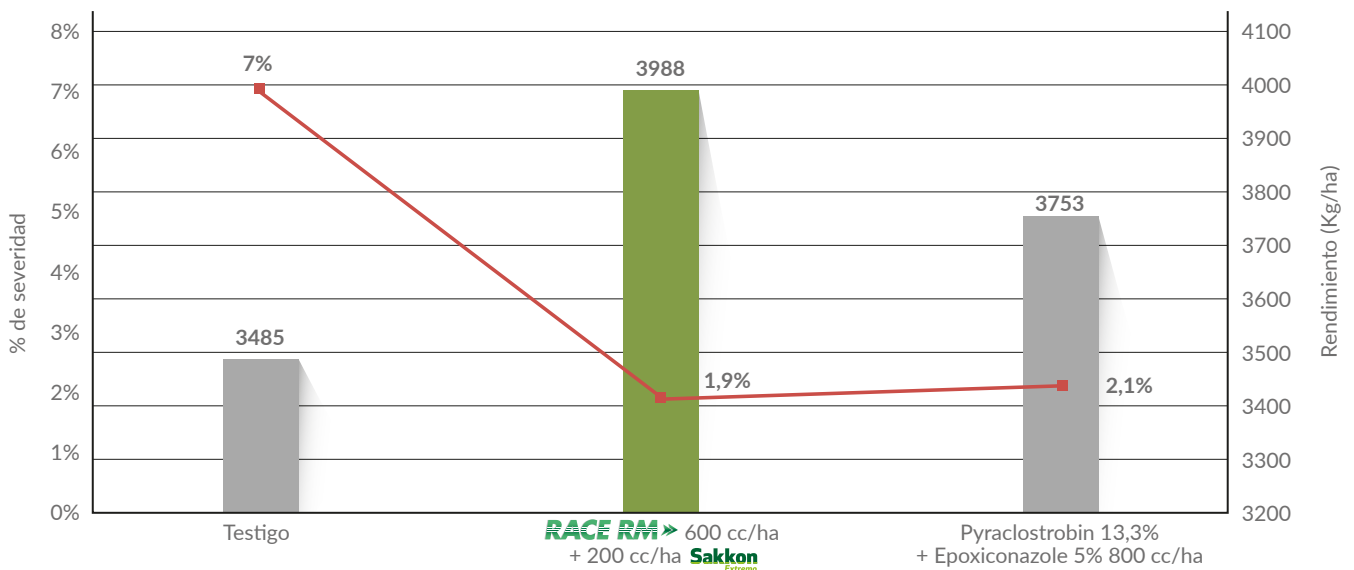

RENDIMIENTO DE TRIGO Y SEVERIDAD DE MANCHA AMARILLA

Rendimiento kg/ha
 % Severidad - Mancha Amarilla

Fuente: Summit Agro R&D
Localidad: Balcarce, Bs. As.
Campaña: 14/15

SUMMIT AGRO ARGENTINA S.A.

Cerrito 1186, Piso 12 (C1010AAX) Buenos Aires, Argentina.
Tel. (54-11) 4811-2484/ Fax: (54-11) 4811-5410

UNA EMPRESA DEL GRUPO SUMITOMO CORPORATION

Tecnología japonesa líder

WWW.SUMMITAGRO.COM.AR